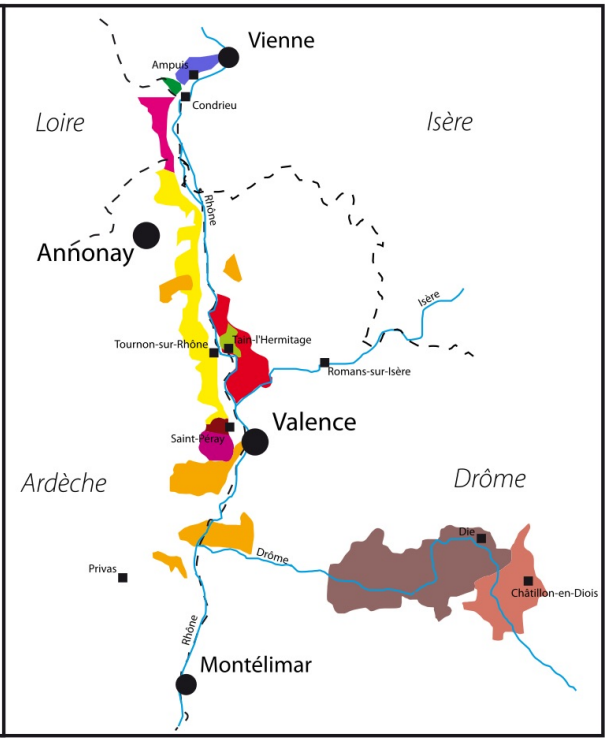

Zoom A

0 20 40 km  
(Echelle du zoom A)

Zoom B

0 20 40 km  
(Echelle du zoom B)

Légende du Zoom A

- Coteaux du Tricastin
  - Côtes du Vivarais
  - Côtes-du-Rhône
  - Côtes-du-Rhône Villages
  - Côtes-du-Rhône Villages (avec noms de communes)
  - Gigondas
  - Châteauneuf-du-Pape
  - Lirac
  - Tavel
  - Vacqueyras
  - Côtes du Ventoux
  - Côtes du Luberon
  - Rasteau (Vin Doux Naturel)
  - Beaugues-de-Venise (Vin Doux Naturel)
- Limite départementale  
 Gard Département  
 Fleuve ou rivière  
 Commune  
 Commune de la zone d'appellation Côtes-du-Rhône Villages

Légende du zoom B

- Côte Rôtie
- Château-Grillet
- Condrieu
- Saint-Joseph
- Côtes-du-Rhône
- Crozes-Hermitage
- Hermitage
- Cornas
- Saint-Péray
- Clairette de Die
- Châtillon-en-Diois