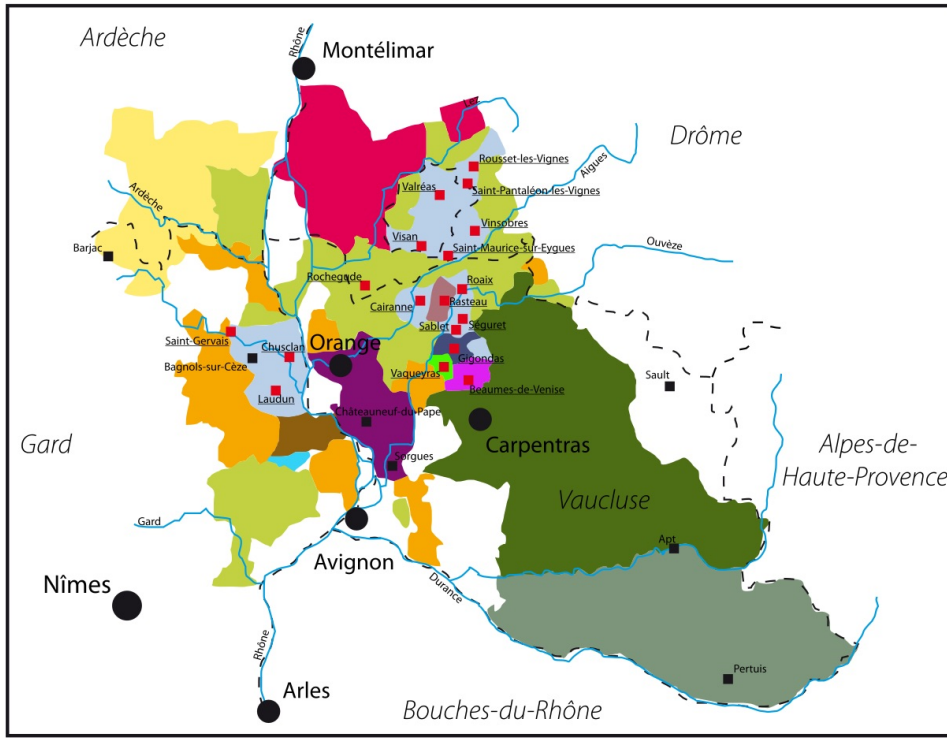

Zoom A

0 20 40 km  
(Echelle du zoom A)

Zoom B

0 20 40 km  
(Echelle du zoom B)

Légende du Zoom A

- Coteaux du Tricastin
  - Côtes du Vivarais
  - Côtes-du-Rhône
  - Côtes-du-Rhône Villages
  - Côtes-du-Rhône Villages (avec noms de communes)
  - Gigondas
  - Châteauneuf-du-Pape
  - Lirac
  - Tavel
  - Vacqueyras
  - Côtes du Ventoux
  - Côtes du Luberon
  - Rasteau (Vin Doux Naturel)
  - Beaugues-de-Venise (Vin Doux Naturel)
- Limite départementale  
 Gard Département  
 Fleuve ou rivière  
 Commune  
 Commune de la zone d'appellation Côtes-du-Rhône Villages

Légende du zoom B

- Côte Rôtie
- Château-Grillet
- Condrieu
- Saint-Joseph
- Côtes-du-Rhône
- Crozes-Hermitage
- Hermitage
- Cornas
- Saint-Péray
- Clairette de Die
- Châtillon-en-Diois